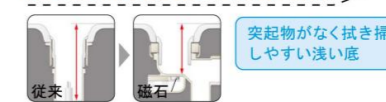

■ 洗面器カラー

洗面器

やわらかなカーブ形状でワンサイズ上の広さを実現

A 広々、平らな底面

広く平らな底面なので、つけ置き洗いなど家事でも大活躍します。

B 広さを活かす右奥排水口

排水口を作業の邪魔にならない右奥に配置。洗面器の広さを最大限に生かします。

C ドライパレットで一時置き

濡らしたくないものを、一時置きするのに便利。サイドガード付で水だれも防ぎます。

D 濡れものが置けるウェットパレット

コップや泡立てネットなど、濡れたものを気兼ねなく置けます。

ソコまでてまなし排水口

今までできなかった排水口の底まで、お掃除カンタン。

排水口の底部分に凹凸がなくなったことで、スポンジでサッとのお掃除ができます。

汚れがたまりにくいフランジレス

スムーズに通水させるヘアキャッチャー

底までお手入れカンタンな排水口

エコハンドル

よく使う正面のハンドル位置で「水」を出す省エネ設計。

水栓金具

壁付け水栓 & ハイバックガードで簡単キレイ

化粧台本体

引出タイプ
AR1H-755SY

ミラーキャビネット