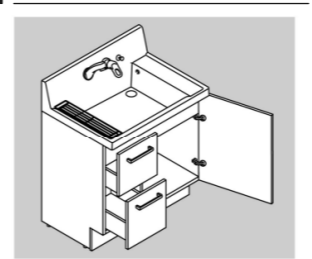

底までお手入れカンタンな排水口

エコハンドル

よく使う正面のハンドル位置で「水」を出す省エネ設計。

水栓金具

壁付け水栓 & ハイバックガードで簡単キレイ

化粧台本体

引出タイプ
AR1H-755SY

ミラーキャビネット