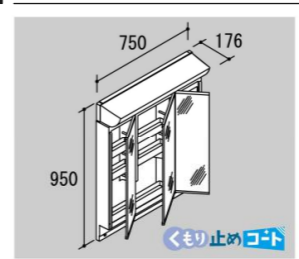

底までお手入れカンタンな排水口

エコハンドル

よく使う正面のハンドル位置で「水」を出す省エネ設計。

水栓金具

壁付け水栓 & ハイバックガードで簡単キレイ

化粧台本体

引出タイプ
AR1H-755SY

ミラーキャビネット

3面鏡(全収納・蛍光灯照明)
MAR1-753TXU

3面鏡トレイアレンジ

低ホルムアルデヒド最高等級

◆お願い
 ・商品によっては、改良などにより仕様、寸法、カラーなどに多少の変更が生じる場合がありますのでご了承ください。
 ・商品写真は印刷のため、現物と若干異なる場合があります。実際の商品見本でお確かめください。
 ・商品写真は参考例です。実際に花瓶や小物を置かれる場合は、落下等の事故がないように取り扱いにご注意ください。
 ・表示価格は、商品代みのメーカー希望小売価格で、取付費・工事費、消費税、セット写真の小物など別途ご負担をお願いいたします。
 ・掲載内容及び写真・図版の無断転載はたくお断りします。(許可なく転載・流用した場合、損害賠償が発生します。)