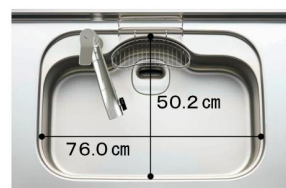

■ シンク ステンレス

ステンレス

ラクリーンスINK

※表示寸法は内寸法です。深さ約18cm
※水栓の位置は左右が選べます。

汚れが気になる継ぎ目や排水口も、
サッとお掃除。
水ハネ音が静かな静音設計。
まな板スタンド付

排水口のリングをなくし、
内側もステンレスで仕上げているので、
お手入れが簡単です。

シンク用キャビネット

スライドストッカー