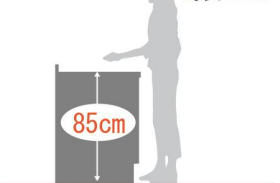

油汚れが簡単に落とせて、お
手入れしやすい。カラーやデ
ザインのパリエーションも豊富
にご用意しています。

引出し仕様

扉を勢よく閉めても、減速
してスーッと静かに閉まる
高品位なレールです。

▲メラミン底板
ソフトモーションレール

扉キャッチ機構

揺れを感知すると、ストッパー
が降りて扉をロック。収納物
の落下や飛び出しを防ぐ安心
機能です。揺れが収まると自
動的にロックを解除します。

取手

ライン取手

ワークトップ高さ

カウンター高さ 85 cm
身長160 cm

ワークトップのおすすめ高さは、
身長(cm)÷2+5cmが目安です。

扉のお手入れラクラク

水や汚れの染み込みを防止
する表面処理により、汚れ
をサッとふき取れます。

※長くお使いいただくために、やわ
らかい布でお手入れしてください。