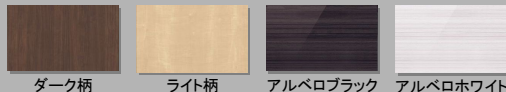

※画像はイメージです。組合せなどはお見積書をご確認ください。

ご提案扉柄

ホワイト

水栓

マルチシングルレバーシャワー
レバー1つで調節。

吐水口部分を引き出せば
ボール掃除もラクラクです。

本体キャビネット

引出しタイプ
(画像は幅900サイズ)

カウンター

使いやすい、お手入れもラクなデザイン

(画像は幅900mm)

水に濡れた物を置くのに便利なウェットエリア。
継ぎ目や隙間がなく、汚れてもささっと拭くだけ。

掃除しにくいフチの隙間がない
排水口。ゴミを取り除きやすい
ヘアキャッチャー。

扉柄バリエーション

扉柄A

スモークオーク柄 ウォールナット柄 チェリー柄 オーク柄
メイプル柄 ホワイトオーク柄 ホワイト(鏡面) ピンク(鏡面)

扉柄C

ホワイト

扉柄B

ダーク柄 ライト柄 アルベロブラック アルベロホワイト

*扉柄A/B/Cは
価格が変わります。

ミラー

ヒーターレスでくもりにくいミラー
『くもりシャット!』

電気代ゼロで、全面クリア。
新感覚のミラーです。
鏡の表面に、吸水性・親水性の
ある膜をコーティング。
狭い部分しか効果のなかった
従来品(ヒーター)に対し、全面が
くもりにくいので、お風呂上がりも
鏡はいつもクリア。電気代も
かからないので経済的です。