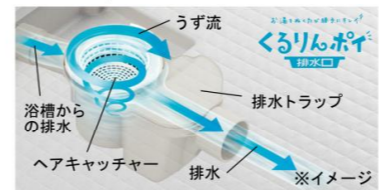

豊富なアイテムで、さまざまなニーズにお応えして  
 “快適を生み出す”オールラウンドバスルーム。

CG合成によるイメージ画像です。

■ 壁パネルカラー アクセント張り

Lパネル (EB) + Lパネル (EB)

Lパネル (EB) + Lパネル (マット)

■ 浴槽カラー FRP

■ エプロンカラー

■ 床カラー 単色

### くるりんポイ排水口

うずのチカラで、排水口を手間なくキレイに。

※効果的なうず流を発生させるためには、浴槽水位が150mm以上必要です。

ゴミ捨ては、たったの2ステップ

シンプル構造で、お掃除がもっとカンタンに  
 従来の排水口 くるりんポイ排水口