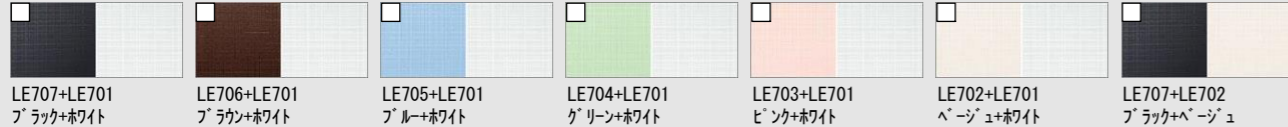

豊富なアイテムで、さまざまなニーズにお応えして  
 “快適を生み出す”オールラウンドバスルーム。

CG合成によるイメージ画像です。

■ 壁パネルカラー アクセント張り

Lパネル (EB) + Lパネル (EB)

Lパネル (EB) + Lパネル (マット)

■ 浴槽カラー FRP

■ エプロンカラー

■ 床カラー 単色

### くるりんポイ排水口

うずのチカラで、排水口を手間なくキレイに。

※効果的なうず流を発生させるためには、浴槽水位が150mm以上必要です。

ゴミ捨ては、たったの2ステップ

シンプル構造で、お掃除がもっとカンタンに  
 従来の排水口 くるりんポイ排水口