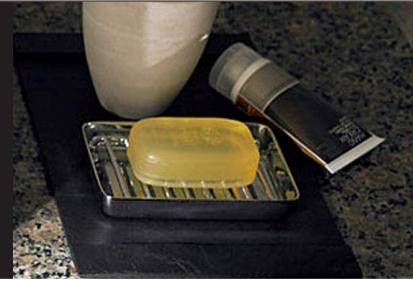

アメージュZ アメージュZシャワートイレ

シンプルなデザインに高い清掃性を搭載した、新スタンダードトイレ。
お掃除ラクラクで、エコロジーな超節水タイプ。